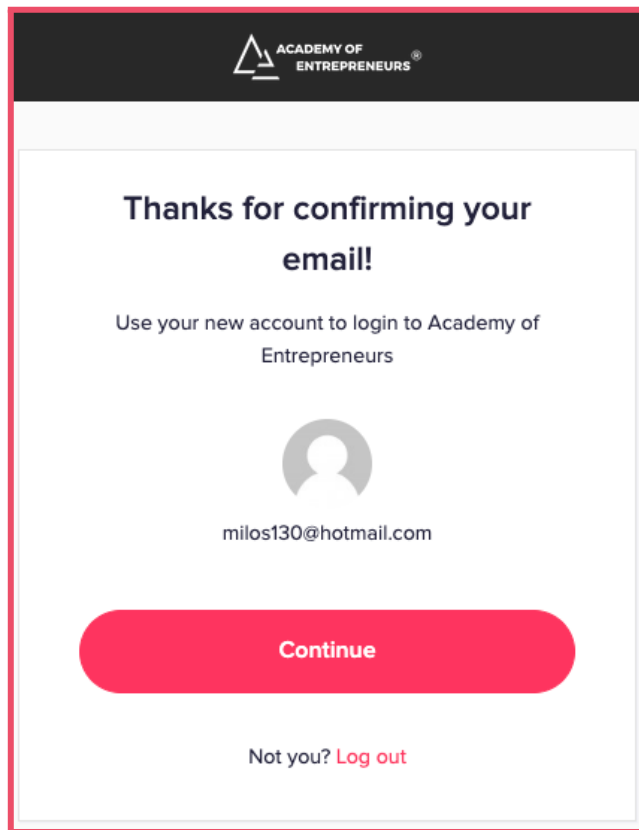

7. Utilice su correo electrónico y contraseña para acceder al curso en línea en cualquier momento. Utilice la siguiente URL y haga clic en **Login**.

<https://www.academy-of-entrepreneurs.com>