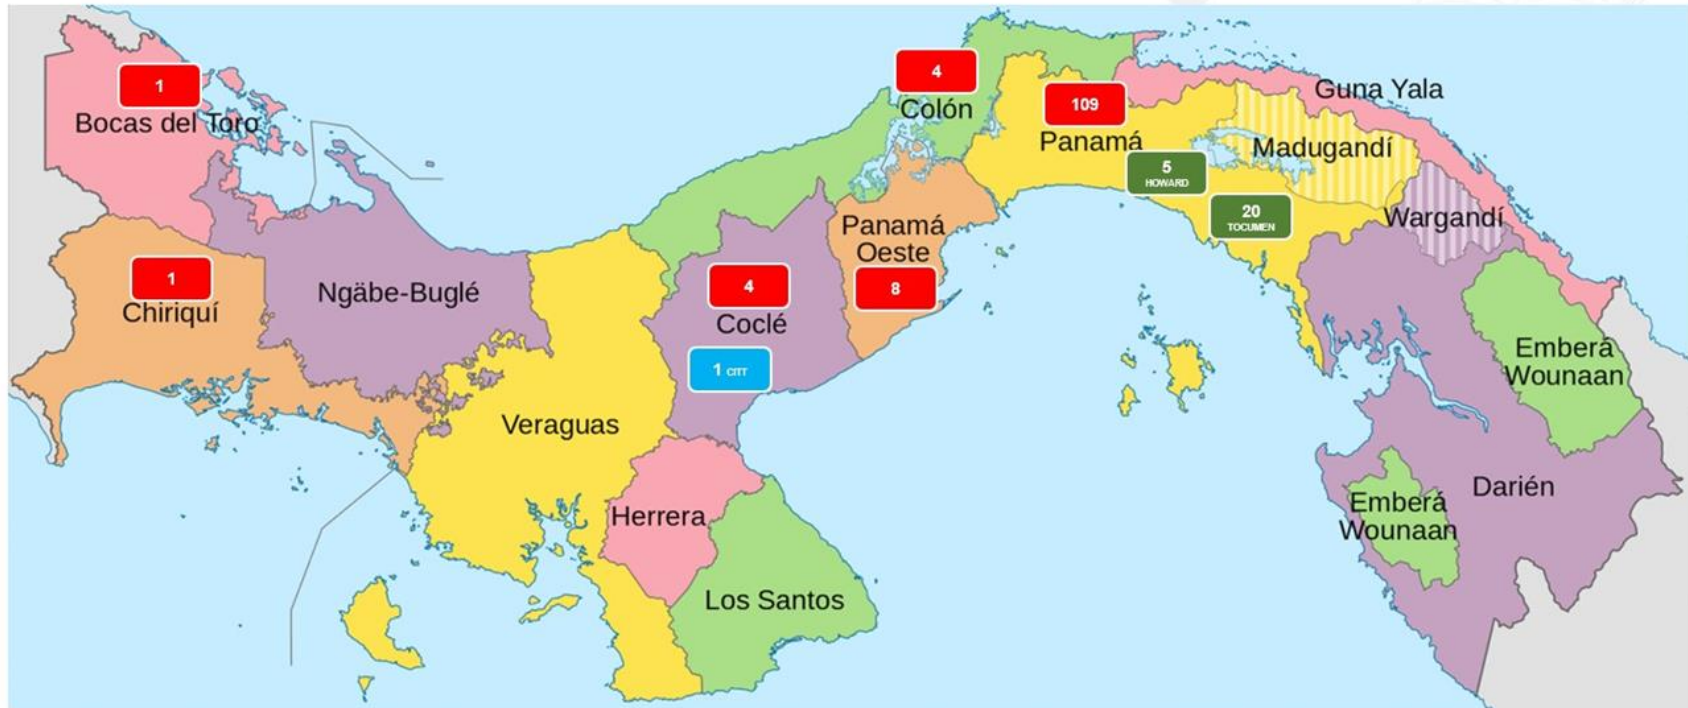

## Distribución de Casos Positivos al 11/01/2021.

UNIVERSIDAD  
TECNOLÓGICA  
DE PANAMÁ

- Centros Regionales
- Extensiones universitarias
- CITT - Aguadulce

## PERSONAL AISLADO POR CONTACTO DE RIESGO AL 11/01/2021