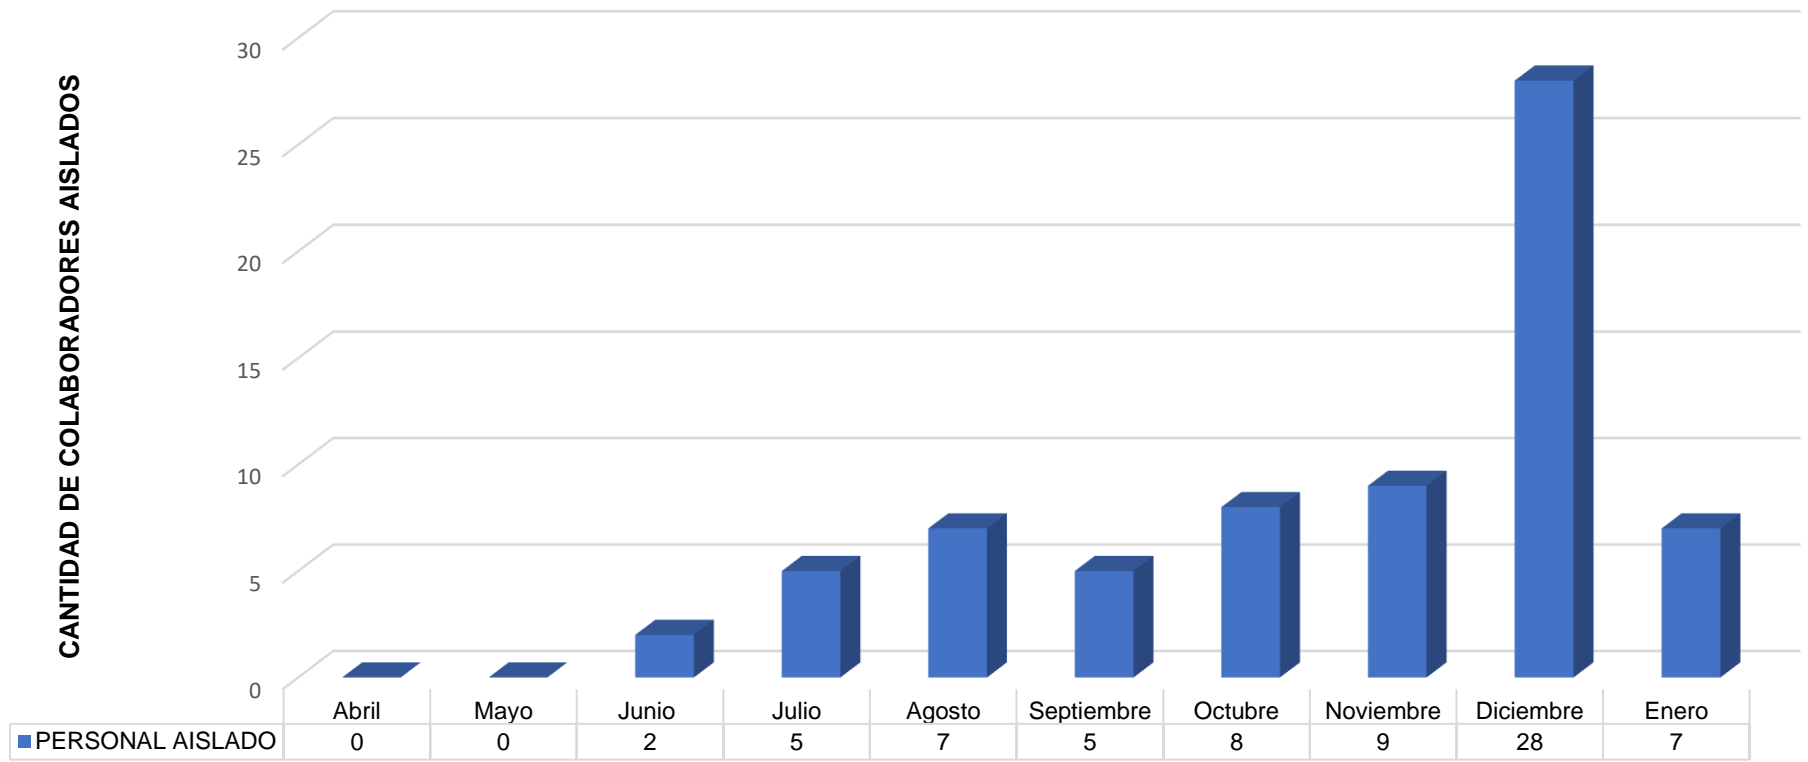

## Distribución de Casos Positivos al 11/01/2021.

UNIVERSIDAD  
TECNOLÓGICA  
DE PANAMÁ

- Centros Regionales
- Extensiones universitarias
- CITT - Aguadulce

## PERSONAL AISLADO POR CONTACTO DE RIESGO AL 11/01/2021

## CASOS CONFIRMADOS DE SARS-COV-2 EN COLABORADORES DE LA UTP, AL 12 DE ENERO DE 2021