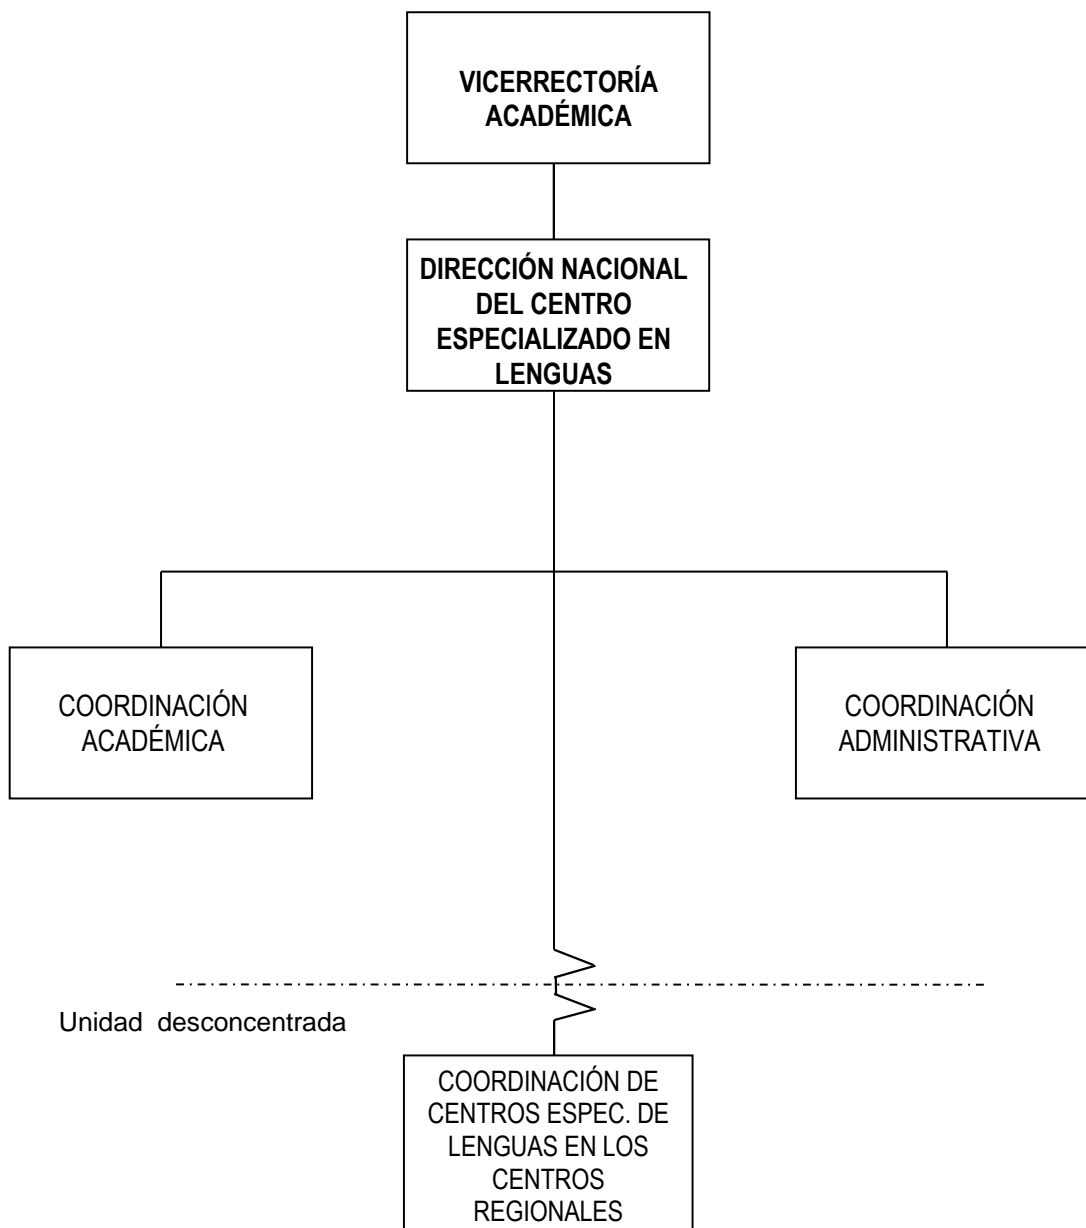

DIRECCIÓN NACIONAL DEL CENTRO ESPECIALIZADO EN LENGUAS

Aprobado por el Consejo Administrativo en la Sesión Extraordinaria No. 02-2012, del 16 de mayo de 2012.
Modificado por el Consejo Administrativo en la Reunión Extraordinaria No. CADM-06-2022 del 22 de julio de 2022.